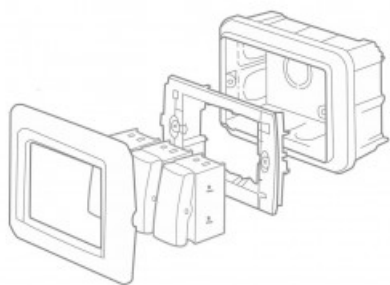

**GEWISS PRIZA GEWISS SCHUKO SYSTEM ALB 220-250V AC - 2P+E 16A - 2 MODULE**

Priza modulara schuko 16 amperi - 2 module alb .

Se monteaza in sistem modular standard Italian

Pret: 10,80 LEI (TVA inclus)

Detalii online: <https://www.materialelectrice.ro/german-standard-priza-250v-ac-2p-e-16a-2-modules-system-white-1>