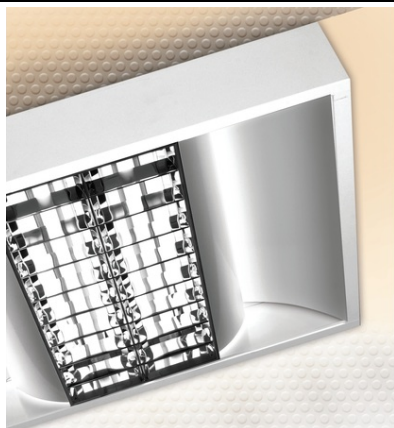

### **ALMALUX LAMPA ST COBALT DARK 2 X 54 W, G5, BALAST DIMABIL, IP 20 - ALMA**

Corpurile de iluminat din seria COBALT reprezinta o solutie echilibrata in cadrul proiectelor de iluminare generala a spatiilor de interior. Proiectarea si echiparea speciala, permit flexibilitatea alegerii tipului de iluminat: direct (datorita protectiilor din folie de plastic opal), indirect sau mixt si totodata asigura o distributie foarte buna a luminantelor in spatiu, prin dirijarea preponderenta a fluxului luminos catre emisfera superioara si reflexia acestuia in planul util. Lipsa suprafetei de luminanta mare a corpurilor de iluminat din campul vizual al beneficiarului, conduce la diminuarea la maxim a disconfortului optic si realizarea unui mediu luminos, sanatos si placut, caracterizat printr-un iluminat difuz si un contrast slab intre lumina si umbra. Fabricarea integrala din tabla de otel vopsita, ofera beneficii in materie de instalare, intretinere si detasare, iar montajul aparent, potrivit oricarui tip de plafon, diminueaza timpul de fixare si reduce necesarul de materiale (accesorii, unelte speciale) si costul total de exploatare.

#### Avantaje:

- cresterea eficientei energetice prin echiparea cu balasturi electronice;
- marirea rezistentei la radiatii UV, prin vopsirea tablei de otel cu pulberi din epoxy polyester;
- prelungirea perioadei de exploatare prin dotarea cu tuburi fluorescente liniare si compacte;
- flexibilitatea iluminarii, in functie de necesitatile aplicatiei.

Sistemul optic direct-indirect utilizeaza surse fluorescente liniare si este dispus lateral si este fabricat din tabla de otel vopsita cu pulberi epoxy-poliester cu protectie UV si dispersor dublu parabolic dark-light 60° .