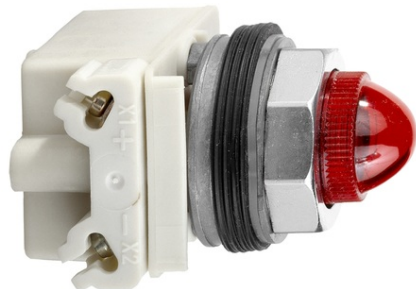

SCHNEIDER LAMPA SEMNALIZARE OCNALA Ã 30 - ROSIE - BEC BA 9S - 120 VCA/CC - IP66

gama de produse Harmony 9001K
tip produs sau componenta Lampa pilot
nume scurt al dispozitivului 9001K
matel rama Metal cromat
diametrul de montaj 30 mm
forma a capului unitatii de semnalizare Rotund
tip lentile Domed plastic
culoare capac/operator sau lentila Rosu
sursa de lumina incandescent
baza bec BA 9s
alimentare bloc de lumini Direct 120 V c.a./c.c.
conexiuni - borne Borne cu surub, 1 x 0.22...2 x 1.5 mm² conformitate cu IEC 60947-1
cuplu de strangere 0,8 N.m conformitate cu IEC 60947-1
forma a capului surubului Cu fanteincrucisate
forma a capului surubului Cu fanteincrucisate
pozitie de operare Orice pozitie
[Ui] tensiune nominala de izolatie 250 V (grad de poluare 2) conformitate cu IEC 60947-1
[Uimp] tensiune de tinere la impuls 2,5 kV conformitate cu IEC 60947-1
protectie la scurtcircuit 10 A cartus fuzibil conformitate cu SR EN 60947-5-1
sursa de lumina Incandescent
[Ith] curent termic conventional in aer liber 10 A
CAD latime globala 54 mm
CAD inaltime globala 70 mm
CAD adancime globala 42 mm
[Us] tensiune nominala de alimentare 120 V c.a./c.c.
greutate produs 0,134 kg
prezentare dispozitiv Produs complet
standarde JIS C 4520 - SR EN 60947-5-1 - CSA C22.2 No 15 - EN/IEC 60947-1 - EN/IEC 60947-5-4 - UL 508 - JIS C 852
certificari produs UL 508 - NEMA
tratament protector TC
temperatura de depozitare -40...70 °C
temperatura ambianta pentru utilizare -25...70 °C
rezistenta la vibratii 7 gn (f= 2...500 Hz) conformitate cu IEC 60068-2-6
rezistenta la socuri 50 gn conformitate cu IEC 60068-2-27
categorii de supratensiune Class II conformitate cu IEC 61140
grad de protectie IP IP66 conformitate cu SR EN 60529
grad de protectie NEMA NEMA 1 - NEMA 12 - NEMA 13 - NEMA 2 - NEMA 3 - NEMA 3R - NEMA 4 - NEMA 6
Stare oferta sustenabila Produs Green Premium
Regulamentul REACH Declaratia REACH
Directiva RoHS UE Conformitate proactiva (Produs in afara domeniului de aplicare a EU RoHS) Declaratia RoHS UE
Fara mercur Da
Informatii privind scutirea de la RoHS Da
Regulamentul RoHS Declaratia RoHS
Raport de mediu Profilul ambiental al produsului
Profil circularitate Nu sunt necesare operatii de reciclare speciale
WEEE In Uniunea Europeana, produsele trebuie reciclate respectand sistemul specific de colectare a deseurilor si nu trebuie sa ajunga in pubelele de colectare a deseurilor menajere.
Garantie 18 luni
Pret: 294,15 lei (TVA inclus)