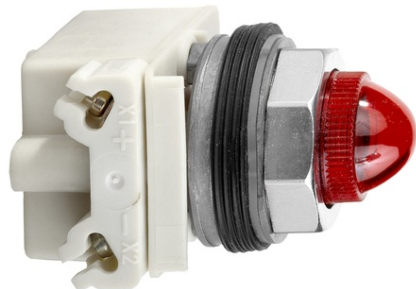

SCHNEIDER LAMPA SEMNALIZARE OCNALA Ã~ 30 - ROSIE - BEC BA 9S - 24 VCA/CC - IP66

gama de produse Harmony 9001K
tip produs sau componenta Lampa pilot
nume scurt al dispozitivului 9001K
matel rama Metal cromat
diametrul de montaj 30 mm
forma a capului unitatii de semnalizare Rotund
tip lentile Domed plastic
culoare capac/operator sau lentila Rosu
sursa de lumina incandescent
baza bec BA 9s
alimentare bloc de lumini Direct 24...28 V c.a./c.c.
conexiuni - borne Borne cu surub, 1 x 0.22...2 x 1.5 mm² conformitate cu IEC 60947-1
cuplu de strangere 0,8 N.m conformitate cu IEC 60947-1
forma a capului surubului Cu fanteincrucisate
forma a capului surubului Cu fanteincrucisate
pozitie de operare Orice pozitie
[Ui] tensiune nominala de izolatie 250 V (grad de poluare 2) conformitate cu IEC 60947-1
[Uimp] tensiune de tinere la impuls 2,5 kV conformitate cu IEC 60947-1
protectie la scurtcircuit 10 A cartus fuzibil conformitate cu SR EN 60947-5-1
sursa de lumina Incandescent
[Ith] curent termic conventional in aer liber 10 A
CAD latime globala 54 mm
CAD inaltime globala 70 mm
CAD adancime globala 42 mm
[Us] tensiune nominala de alimentare 24...28 V c.a./c.c.
greutate produs 0,134 kg
prezentare dispozitiv Produs complet
standarde JIS C 4520 - CSA C22.2 No 15 - JIS C 852 - EN/IEC 60947-1 - SR EN 60947-5-1 - EN/IEC 60947-5-4 - UL 508
certificari produs UL 508 - NEMA
tratament protector TC
temperatura de depozitare -40...70 °C
temperatura ambianta pentru utilizare -25...70 °C
rezistenta la vibratii 7 gn (f= 2...500 Hz) conformitate cu IEC 60068-2-6
rezistenta la socuri 50 gn conformitate cu IEC 60068-2-27
categorii de supratensiune Class II conformitate cu IEC 61140
grad de protectie IP IP66 conformitate cu SR EN 60529
grad de protectie NEMA NEMA 1 - NEMA 12 - NEMA 13 - NEMA 2 - NEMA 3 - NEMA 3R - NEMA 4 - NEMA 6
Stare oferta sustenabila Produs Green Premium
Regulamentul REACH Declaratia REACH
Directiva RoHS UE Conformitate proactiva (Produs in afara domeniului de aplicare a EU RoHS) Declaratia RoHS UE
Fara mercur Da
Informatii privind scutirea de la RoHS Da
Regulamentul RoHS Declaratia RoHS
Raport de mediu Profilul ambiental al produsului
Profil circularitate Nu sunt necesare operatii de reciclare speciale
WEEE In Uniunea Europeana, produsele trebuie reciclate respectand sistemul specific de colectare a deseurilor si nu trebuie sa ajunga in pubelele de colectare a deseurilor menajere.
Garantie 18 luni
Pret: 261,06 lei (TVA inclus)