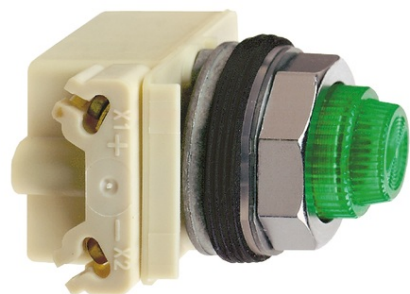

### **SCHNEIDER LAMPA PILOT 28V 30MM TIP K+OPTIUNI**

gama de produse Harmony 9001K  
tip produs sau componenta Lampa pilot  
nume scurt al dispozitivului 9001K  
matel rama Metal cromat  
diametrul de montaj 30 mm  
forma a capului unitatii de semnalizare Rotund  
tip lentile Domed plastic  
culoare capac/operator sau lentila Verde  
sursa de lumina Verde LED  
baza bec BA 9s  
alimentare bloc de lumini Direct 24...28 V c.a./c.c.  
conexiuni - borne Borne cu surub, 1 x 0.22...2 x 1.5 mm<sup>2</sup> conformitate cu IEC 60947-1  
cuplu de strangere 0,8 N.m conformitate cu IEC 60947-1  
forma a capului surubului Cu fanteincrucisate  
pozitie de operare Orice pozitie  
[Ui] tensiune nominala de izolatie 250 V (grad de poluare 2) conformitate cu IEC 60947-1  
[Uimp] tensiune de tinere la impuls 2,5 kV conformitate cu IEC 60947-1  
protectie la scurtcircuit 10 A cartus fuzibil conformitate cu SR EN 60947-5-1  
[Ith] curent termic conventional in aer liber 10 A  
CAD latime globala 54 mm  
CAD inaltime globala 70 mm  
CAD adancime globala 42 mm  
greutate produs 0,134 kg  
standarde SR EN 60947-5-1 - JIS C 852 - EN/IEC 60947-5-4 - UL 508 - CSA C22.2 No 15 - EN/IEC 60947-1 - JIS C 4520  
certificari produs NEMA - UL 508  
tratament protector TC  
temperatura de depozitare -40...70 °C  
temperatura ambienta pentru utilizare -25...70 °C  
rezistenta la vibratii 7 gn (f= 2...500 Hz) conformitate cu IEC 60068-2-6  
rezistenta la socuri 50 gn conformitate cu IEC 60068-2-27  
categorie de supratensiune Class II conformitate cu IEC 61140  
grad de protectie IP IP66 conformitate cu SR EN 60529  
grad de protectie NEMA NEMA 1 - NEMA 12 - NEMA 13 - NEMA 2 - NEMA 3 - NEMA 3R - NEMA 4 - NEMA 6  
Stare oferta sustenabila Produs Green Premium  
Regulamentul REACH Declaratia REACH  
Directiva RoHS UE Conformitate proactiva (Produs in afara domeniului de aplicare a EU RoHS) Declaratia RoHS UE  
Fara mercur Da  
Informatii privind scutirea de la RoHS Da  
Regulamentul RoHS Declaratia RoHS  
Raport de mediu Profilul ambiental al produsului  
Profil circularitate Nu sunt necesare operatii de reciclare speciale  
WEEE In Uniunea Europeana, produsele trebuie reciclate respectand sistemul specific de colectare a deseurilor si nu trebuie sa ajunga in pubelele de colectare a deseurilor menajere.  
Garantie 18 luni  
Pret: 310,01 lei (TVA inclus)