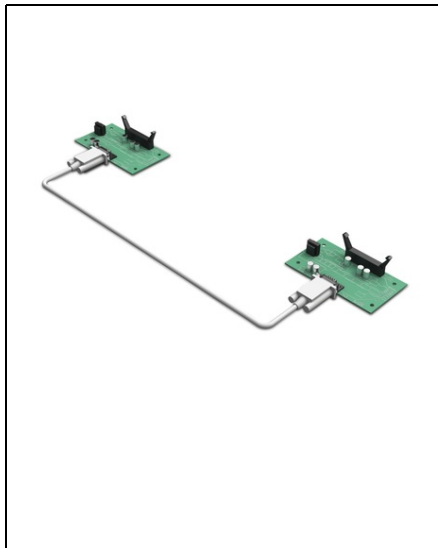

**SCHNEIDER KIT DE CONFIGURARE IN PARALEL MGE GALAXY 300
PENTRU 2 UPS-URI (REDUNDANTA 1+1), PORNIRE 5X8**

Descriere Kit de configurare in paralel pentru redundanta suplimentara cu 2 Galaxy 300.
Denumire model Kit de configurare in paralel MGE Galaxy 300 pentru 2 UPS-uri
(redundanta 1+1), pornire 5x8

Include Ghid de instalare

Timp de livrare standard Se livreaza, de regula, in 2 saptamani

....., Serbia si Muntenegru ,, Regatul

Unit

APC G3HTPARKITS

Greutate neta 2.5 kg

Inaltime maxima 190 mm

Latime maxima 260 mm

Adancime maxima 440 mm

Greutate de transport 2.5 kg

Inaltime transport 190 mm

Latime de transport 260 mm

Adancime transport 440 mm

Pret: 0,00 lei (TVA inclus)

Detalii online: <https://www.materialelectrice.ro/kit-de-configurare-in-paralel-mge-galaxy-300-pentru-2-ups-uri-redundanta-1-1-pornire-5x8-98389>