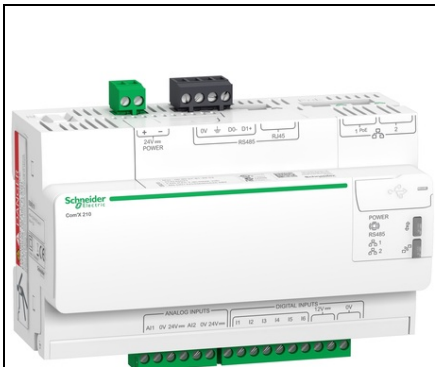

SCHNEIDER COM'X 210 - CONCENTRATOR DE DATE - UL

gama PowerLogic
nume produs ComX
tip produs sau componenta Server energetic
nume scurt al dispozitivului ComX 210
[Us] tensiune nominala de alimentare Sursa principala 24 V c.c.
maximum power consumption in W 26 W 24 V - 15 W cu ajutorul PoE
tipul retelei de comunicatie RS485, sel Modbus pornit 1 RJ45 - RS485, sel Modbus pornit
cutie de borne - Ethernet, PoE 15W (Alimentare prin Ethernet) pornit 1 RJ45 - Ethernet,
DHCP pornit 1 RJ45
numar de intrari 6 digital - 2 analogic
curent intrare discreta 60 mA la 12 V c.c.
sursa de alimentare pentru senzori 24 V c.c. la 50 mA
tip de intrare analogica 4...20 mA - Pt 100 - Pt 1000 - 0...10 V
gateway de comunicatie Ethernet TCP/IP la Modbus
capacitate memorie 128 MB RAM - 256 MB flash
mod de montare Clipsabil
suport de montare Sina DIN 35 mm
certificari produs CE - CUL - C-Tick - UL
standarde EN 61010-1 - UL 508 - EN 60950 - UL 60950
adancime 69 mm
inaltime 109 mm
latime 144 mm
greutate produs 450 g
semnalizare locala LED: pentru sursa de alimentare - LED: pentru stare (GPRS) - LED:
pentru comunicatie (Modbus) - LED: pentru comunicatie (Ethernet) - LED: pentru
comunicatie (WiFi) - LED: pentru I/O
umiditate relativa 5...95 % la 55 °C fara condensare
grad de protectie IP IP20 (cutie de borne) - IP40 (fata frontala)
temperatura ambienta pentru utilizare -25...70 °C
temperatura de depozitare -40...85 °C
grad de poluare 3
altitudine de functionare 2000 m
Regulamentul REACH Declaratia REACH
Directiva RoHS UE Under investigation
Fara mercur Da
Informatii privind scutirea de la RoHS Da
Regulamentul RoHS Declaratia RoHS
WEEE In Uniunea Europeana, produsele trebuie reciclate respectand sistemul specific
de colectare a deseurilor si nu trebuie sa ajunga in pubelele de colectare a deseurilor
menajere.
Garantie 18 luni
Pret: 0,00 lei (TVA inclus)

Detalii online: <https://www.materialelectrice.ro/com-x-210-concentrator-de-date-ul-98332>