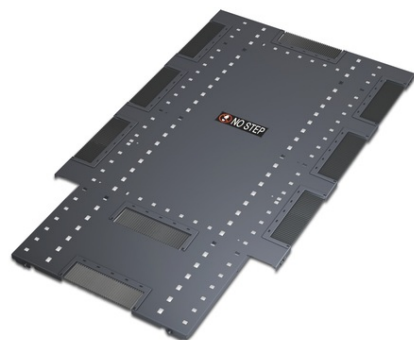

**SCHNEIDER NETSHELTER SX 600MM WIDE X 1200MM DEEP ROOF
BLACK**

Descriere Acoperisurile NetShelter SX prezinta un acces superior la cabluri si flexibilitate gratie instalarii si reversibilitatii fara scule.

Denumire model NetShelter SX 600mm Wide x 1200mm Deep Roof Black

Include Manne de trecere , Ghid de instalare

Timp de livrare standard De obicei in stoc

//////////

Greutate neta 3.64 kg

Inaltime maxima 16.0 mm

Latime maxima 575.0 mm

Adancime maxima 908.0 mm

Greutate de transport 6.36 kg

Inaltime transport 102.0 mm

Latime de transport 660.0 mm

Adancime transport 1016.0 mm

Culoare Negru

Acoperis 18 aparat de masurat