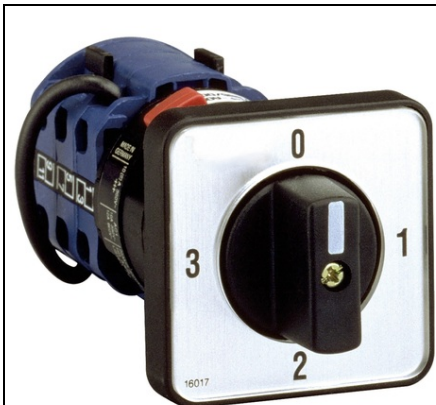

**SCHNEIDER COMUTATOR AMPERMETRIC CU CAME CMA - 3L-N -
90° - 20 A - PENTRU $\tilde{\sim}$ 22,3 MM**

gama de produse PowerLogic
tip produs sau componenta Selector
nume scurt al dispozitivului CMA
domeniul de aplicare al aparatului Ammeter selector
[Ie] curent nominal de utilizare 20 A
mod de montare Montajincastrat
suport de montare Fata frontala
inaltime 48 mm
latime 48 mm
adancime 69 mm
durabilitate mecanica 2000000 cic
durabilitate electrica 100000 cic
standarde SR EN 60947-3
temperatura ambianta pentru utilizare -25...50 °C
Regulamentul REACH Declaratia REACH
Directiva RoHS UE Conform Declaratia RoHS UE
Regulamentul RoHS Declaratia RoHS Produs in afara domeniului de aplicare a RoHS .
Declaratia privind substantele in scop informativ.
WEEE In Uniunea Europeana, produsele trebuie reciclate respectand sistemul specific
de colectare a deseurilor si nu trebuie sa ajunga in pubelele de colectare a deseurilor
menajere.
Garantie 18 luni
Pret: 258,48 lei (TVA inclus)

Detalii online: <https://www.materialeelectrice.ro/comutator-ampermetric-cu-came-cma-3l-n-900-20-a-pentru-oe-22-3-mm-97413>