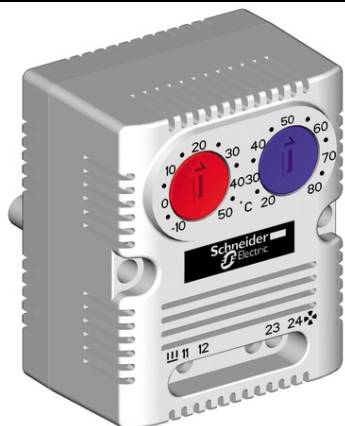

Furnizor: **Sc Trivolt Distribution SRL**  
Reg. com.: J23/3300/2016  
CIF: RO36421140  
Adresa: Strada Apusului nr 3 ( primul  
sens giratoriu Tehodor Pallady-  
Autostrada Soarelui), Catelu, Ilfov  
Banca: BRD  
IBAN: RO34BRDE441SV13182234410

**SCHNEIDER CLIMASYS CC - TERMOSTAT DUBLU 250V - INTERVAL  
TEMPERATURA 0Å€;60Å°C - 1NO/NC - Å°C**

gama ClimasyS  
nume produs ClimasyS CC  
tip produs sau componenta Double thermostat  
gama de setare a temperaturii 0...60 °C  
informatii afisate Temperature in °C  
tensiune de intrare 250 V  
tip senzor Bimetal  
tip si compozitie contacte 1 NO/NC  
rezistenta de contact 10 mOhm  
durata de serviciu in cicli 100000 cic  
capacitate de comutatie maxima 2 A 120...250 V c.a. inductiv pf: 0,6 - 10 A 250 V c.a.  
rezistiv - 15 A 120 V c.a. rezistiv - 30 W c.c.  
conexiune electrica 4 terminals, capacitate de prindere: 2.5 mm<sup>2</sup>  
mod de montare Fixat cu clipsuri  
inaltime External 68 mm  
adancime External 56 mm  
adancime External 44 mm  
greutate produs 40 g  
locatie de montare Spacial upright - On mounting plate - 35 mm DIN rail - Cross rails  
temperatura ambienta pentru utilizare -20...80 °C  
grad de protectie IP IP20  
histerezis 7 %  
numar de iesiri 1 heating function - 1 ventilation function  
matel PC  
culoare Gri deschis  
Intarziere flacara Self-extinguishing conformitate cu UL94 (matel V0)  
certificari produs UL  
Regulamentul REACH Declaratia REACH  
Directiva RoHS UE Conform Declaratia RoHS UE  
Fara mercur Da  
Informatii privind scutirea de la RoHS Da  
Regulamentul RoHS Declaratia RoHS Produs in afara domeniului de aplicare a RoHS .  
Declaratia privind substantele in scop informativ.  
Garantie 18 luni  
Pret: 82,48 lei (TVA inclus)

Detalii online: <https://www.materialeelectrice.ro/climasyS-cc-termostat-dublu-250v-interval-temperatura-0-60c-1no-nc-0c-97383>