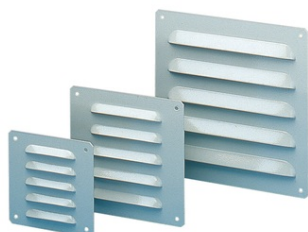

**SCHNEIDER PROFIL GRILAJ EVACUARE DIN METAL 104X80MM DIM  
EXT 120X120MM IP23**

gama ClimaSys  
Product ClimaSys CA  
compatibilitate gama ClimaSys CV  
tip produs sau componenta Metal louvre plate  
categorie de accesorii/piese separate Thermal management accessory  
destinatie accesorii/piese separate ClimaSys ventilation system  
locatie de montare Sides of enclosure  
mod de fixare Cu suruburi  
compozitie dispozitiv 1 metal louvre  
matel Otel  
culoare gri (RAL 7035)  
finisarea suprafetei pudra epoxy-poliester  
dimensiuni decupaj 95 x 104 mm  
inaltime External 120 mm  
adancime External 120 mm  
grad de protectie IP IP23  
Stare oferta sustenabila Produs Green Premium  
Regulamentul REACH Declaratia REACH  
Conform REACH fara SVHC Da  
Directiva RoHS UE Not applicable, out of EU RoHS legal scope  
Fara metale grele toxice Da  
Fara mercur Da  
Informatii privind scutirea de la RoHS Da  
Regulamentul RoHS Declaratia RoHS Declaratia proactiva RoHS (in afara domeniului de  
aplicare a RoHS )  
Raport de mediu Profilul ambiental al produsului  
Profil circularitate Nu sunt necesare operatii de reciclare speciale  
Garantie 18 luni  
Pret: 25,67 lei (TVA inclus)

Detalii online: <https://www.materialeelectrice.ro/profil-grilaj-evacuare-din-metal-104x80mm-dim-ext-120x120mm-ip23-97355>