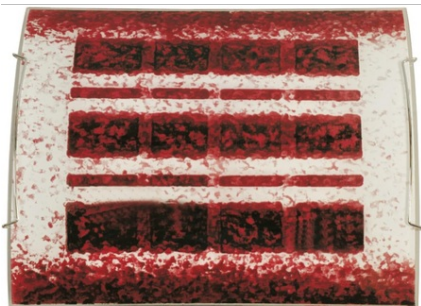

### **KLAUSEN PLAFONIERA WINDOW 390 KLAUSEN**

Corp de iluminat plafoniera WINDOW 390 Klausen  
Fabricata din sticla multicolora  
H 39 cm L 31.5 cm W 9 cm  
Tensiune de alimentare 230V  
Dulie E27  
Bec economic max 20w ,incandescent 60w  
Grad de protectie IP 20  
Garantie 24 luni