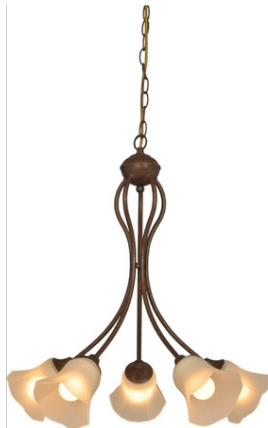

KLAUSEN LUSTRA CRONO/ 5 KLAUSEN

Lustra CRONO/ 5 Klausen
Fabricata din metal rustic si sticla alba
Tensiune alimentare 230 V, grad de protectie IP 20
Hmax 110 cm Hmin 60 cm L 50 cm W 50 cm
Sursa iluminat - 5 x 40 W bec incandescent cu soclu (dulie) E14
Produs certificat conform normelor UE