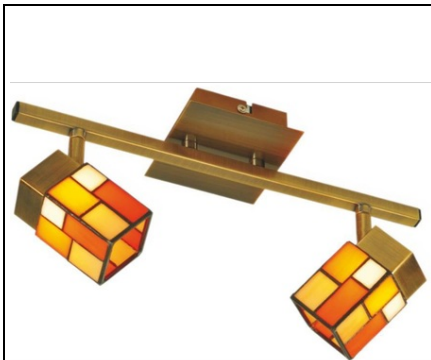

### **KLAUSEN SPOT TIFFANY AP2 KLAUSEN**

Spot TIFFANY AP2 Klausen  
Fabricat din metal bronz satin si sticla multicolora  
Tensiune alimentare 230 V, grad de protectie IP 20  
H 10 cm L 36 cm W 17 cm  
Putere 2 x 40 W bec cu halogen cu soclu (dulie) G9  
Produs certificat conform normelor UE