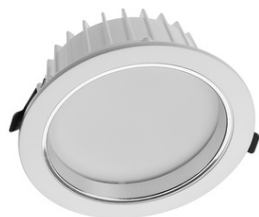

**GTV PLAFONIERA SENA MINI OS-SENM5091KWB-10**

Width [mm]: 100, 130, 160, 190  
Height [mm]: 60, 65, 75  
Putere[W]: 6, 12, 18, 24  
Culoare temperature [K]: 4000  
Flux luminos[lm]: 420, 880, 1350, 1600  
Material: aluminium  
Greutate [g]: 160, 346, 496, 646  
Protection rating IP: 20/54  
Mounting spot: wall, ceiling  
Minimum distance from illuminated surface [m]: 1  
Non-dimmable: Da  
Power factor: >0,5, >0,9 (PF)  
CE declaration: Da  
EAC declaration: Da  
Inside: Da  
Pret: 53,63 lei (TVA inclus)

Detalii online: <https://www.materialeelectrice.ro/plafoniera-sena-mini-os-senm5091kwb-10-85430>