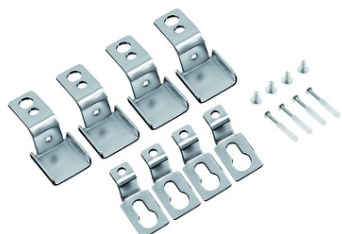

GTV RAMA PENTRU MONTAJ APARENT LK-PANELX4-00

Material: aluminium, metal
Built-in electronic ballast: no
Inside: Da
Culoare: gri, white
= 'time' : 500, 'property' : 'opacity', 'type' : 'linear', 'slideshow' : 0, 'slideshow_interval' :
5000, 'mobile_offset' : 1, 'desktop_offset' : 3 }; if(typeof(slider) == 'object')
slider.init(\$('rrrproduct-images-slider-',); }else console.log('Don\t find slider
function!'); } }) (document).ready(function() (.'.')(type: 'image', : : } }); });
DownloadsIndexes pdf Product card 800KB RM-KNG60X60-00 RM-KNG300X120-00 RM-
KNG300X600-00 RM-MA30X120-00 RM-MA60X60-00 ZM-PANELSU-00 ZM-PANELSC-
00 LK-PANELX4-00
Pret: 27,33 lei (TVA inclus)

Detalii online: <https://www.materialelectrice.ro/rama-pentru-montaj-aparent-lk-panelx4-00-85247>