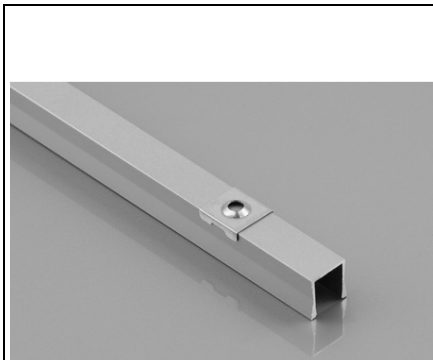

**GTV PROFIL GLAX - APARENT MONTAT MINI, HIGH PA-GLAXMNKW-
AL**

Instruction of installation: surface mounted

Length [m]: 2

Culoare: silver

Material: aluminium

```
= 'time' : 500, 'property' : 'opacity', 'type' : 'linear', 'slideshow' : 0, 'slideshow_interval' :  
5000, 'mobile_offset' : 1, 'desktop_offset' : 3 }; if(typeof(slider) == 'object')  
slider.init($('rrrproduct-images-slider-'), ); }else console.log('Don\'t find slider  
function!'); } }) (document).ready(function() ('.')( type: 'image', : : } }); });
```