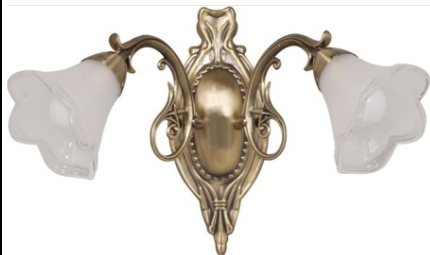

KLAUSEN APLICA ZAMBIA AP2 KLAUSEN

Aplica ZAMBIA AP2 Klausen
Fabricata din bronz satin, lemn mahon si sticla alba
Tensiune alimentare 230 V, grad de protectie IP 20
H 27.5 cm. L 43cm W 21 cm
Sursa iluminat 2 x 40 W bec incandescent sau 2 x 11 W bec economic cu soclu (dulie)
E14
Produs certificat conform normelor UE