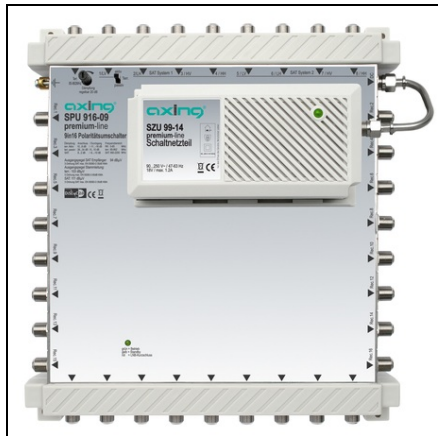

Furnizor: **Sc Trivolt Distribution SRL**
Reg. com.: J23/3300/2016
CIF: RO36421140
Adresa: Strada Apusului nr 3 (primul
sens giratoriu Tehodor Pallady-
Autostrada Soarelui), Catelu, Ilfov
Banca: BRD
IBAN: RO34BRDE441SV13182234410

SCHRACK MULTISWITCH 9 IN 16 OUT CASCADABIL,SPU 916-09

EAN-Code 7611682139167 Taxa verde Taxa verde inclusa in pret in valoare de: 0,80
RON Lungime 230,00mm Latime neta 255,00mm Inaltime 85,00mm Masa neta 1,78kg.
Temperatura minima a mediului ambiant -20°C Temperatura maxima a mediului ambiant
50°C Produs multiswitch Aplicatie 2 sateliti
Pret: 2 950,80 lei (TVA inclus)

Detalii online: <https://www.materialeelectrice.ro/multiswitch-9-in-16-out-cascadabil-spu-916-09-84102>