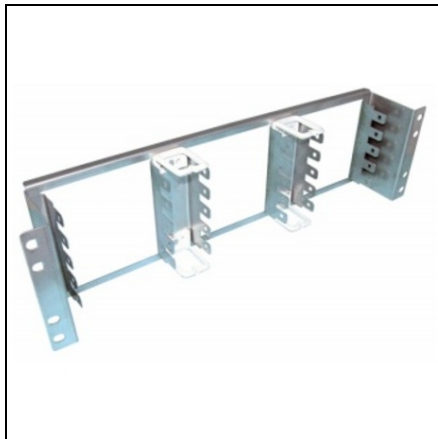

SCHRACK MODUL SUPORT PIAPTAN 19' 3UH PT.3X5 MODULE LSA

EAN-Code 9004840531060 Latime neta 483,00mm Inaltime 132,00mm Masa neta 0,56kg. Adancime neta 80,00mm Temperatura minima a mediului ambiant -10°C Temperatura maxima a mediului ambiant 60°C Produs tehnologie LSA Sistem clema fixare
Pret: 518,26 lei (TVA inclus)

Detalii online: <https://www.materialeelectrice.ro/modul-suport-piaptan-19-3uh-pt-3x5-module-lsa-84085>