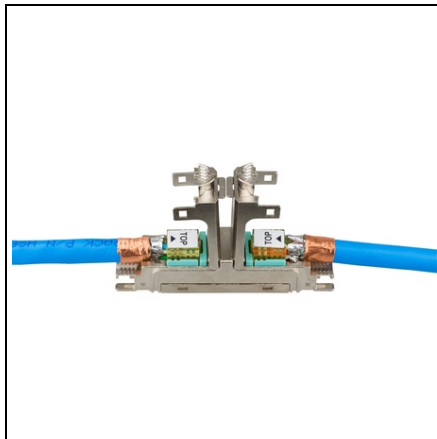

Furnizor: **Sc Trivolt Distribution SRL**  
Reg. com.: J23/3300/2016  
CIF: RO36421140  
Adresa: Strada Apusului nr 3 ( primul  
sens giratoriu Tehodor Pallady-  
Autostrada Soarelui), Catelu, Ilfov  
Banca: BRD  
IBAN: RO34BRDE441SV13182234410

**SCHRACK MODUL CUPLA ECRANAT CAT.6A LED LINK LINE,  
INCLUDE BLOC CONTA**

EAN-Code 9004840694512 Temperatura minima a mediului ambiant -10°C Temperatura  
maxima a mediului ambiant 70°C  
Pret: 86,80 lei (TVA inclus)

Detalii online: <https://www.materialeelectrice.ro/modul-cupla-ecranat-cat-6a-led-link-line-include-bloc-conta-84065>