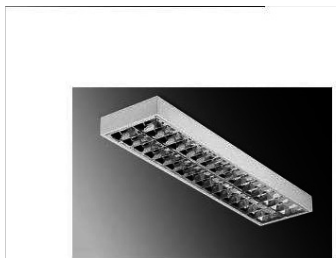

### STELLAR PLAFONIERA 2X36W PT STELLAR

#### Domeniu de utilizare

\* Iluminat general interior . Se monteaza aparent .

#### Descriere

\* Corpul de iluminat este realizat din tabla de otel vopsita în câmp electrostatic;  
reflectorul lamelar este din aluminiu lucios cu lamelele de tip "I" sau "V"

\* Aparatul corpului de iluminat este realizat din balast electromagnetic si startere  
incluse în produs

\* La cerere corpul poate fi echipat cu balast electronic.

Specificatii tehnice:		
Putere:	2x36W	
Dulie:	Q13	
Tensiune alimentare:	230V	
Grad protectie:	IP20	
Montaj:	Aparent	
Lungime:	1230mm	
Latime:	330mm	
Inaltime:	70mm	