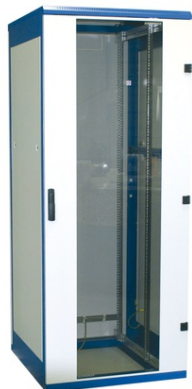

SCHRACK DULAP CABLARE STRUCTURATA 27U 600X1000MM

EAN-Code 9004840683561 Latime neta 600,00mm Inaltime 1300,00mm Masa neta 69,20kg. Adancime neta 1000,00mm disipare -252,00W Temperatura maxima a mediului ambiant 40°C Produs dulapuri rack de podea IP30 DS UV 27 Inaltime 27HE-1300mm Latime 600mm Adancime 1000mm Grad de protectie IP30 Incarcare maxima 400kg. Pret: 4 830,95 lei (TVA inclus)

Detalii online: <https://www.materialelectrice.ro/dulap-cablare-structurata-27u-600x1000mm-83858>