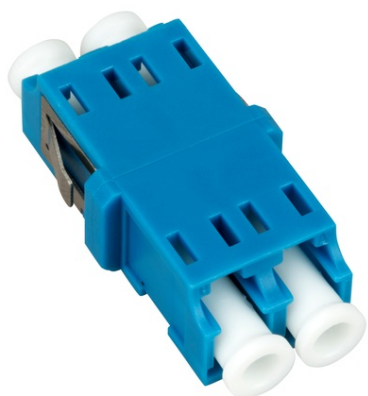

Furnizor: **Sc Trivolt Distribution SRL**  
Reg. com.: J23/3300/2016  
CIF: RO36421140  
Adresa: Strada Apusului nr 3 ( primul  
sens giratoriu Tehodor Pallady-  
Autostrada Soarelui), Catelu, Ilfov  
Banca: BRD  
IBAN: RO34BRDE441SV13182234410

**SCHRACK CUPLA LC DUPLEX, PLASTIC, SINGLEMODE, ZIRC., FARA  
FLANSA, BEJ, ECO**

EAN-Code 9004840156652 Latime neta 19,00mm Inaltime 10,00mm Adancime neta  
30,00mm Masa neta 0,01kg. Temperatura minima a mediului ambiant -20°C  
Temperatura maxima a mediului ambiant 60°C Produs conector Fibra 9/125μ OS2  
singlemode Cuplor LC  
Pret: 17,32 lei (TVA inclus)

Detalii online: <https://www.materialeelectrice.ro/cupla-lc-duplex-plastic-singlemode-zirc-fara-flansa-bej-eco-83762>