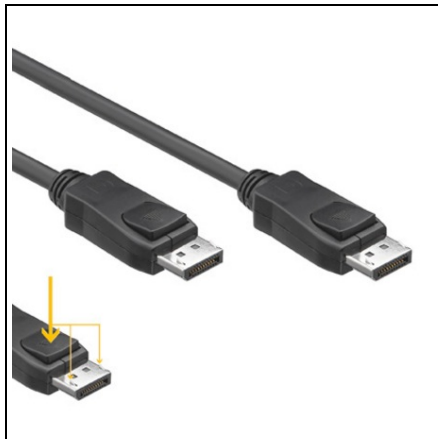

SCHRACK CABLU DISPLAYPORT, DP20 TATA - TATA, 5M

EAN-Code 4040849518751 Temperatura minima a mediului ambiant 5°C Temperatura maxima a mediului ambiant 45°C Produs cablu Lungime patchcord 5,0m. Conector Jack Alte cabluri video
Pret: 103,57 lei (TVA inclus)

Detalii online: <https://www.materialeelectrice.ro/cablu-displayport-dp20-tata-tata-5m-83554>