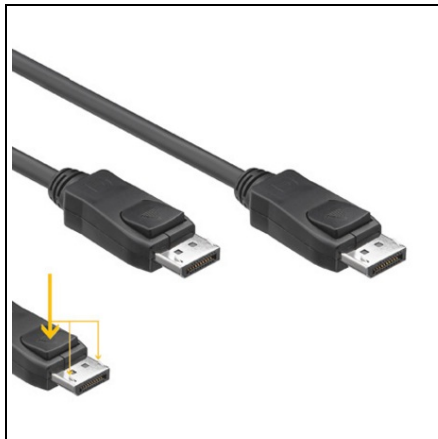

SCHRACK CABLU DISPLAYPORT, DP20 TATA - TATA, 3M

EAN-Code 4040849518744 Temperatura minima a mediului ambiant 5°C Temperatura maxima a mediului ambiant 45°C Produs cablu Lungime patchcord 3,0m. Conector Jack Alte cabluri video
Pret: 71,20 lei (TVA inclus)

Detalii online: <https://www.materialeelectrice.ro/cablu-displayport-dp20-tata-tata-3m-83553>