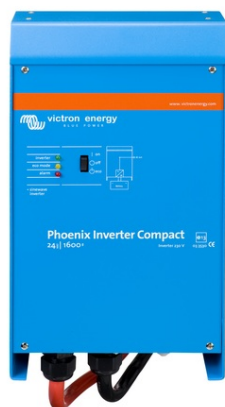

Furnizor: **Sc Trivolt Distribution SRL**
Reg. com.: J23/3300/2016
CIF: RO36421140
Adresa: Strada Apusului nr 3 (primul
sens giratoriu Tehodor Pallady-
Autostrada Soarelui), Catelu, Ilfov
Banca: BRD
IBAN: RO34BRDE441SV13182234410

SCHRACK INVERTOR STANDALONE C 24/1600 24VDC / 1600W

EAN-Code 9004840659054 Lungime 214,00mm Latime neta 110,00mm Inaltime 375,00mm Masa neta 10,00kg. Echipament Invertor Domeniul de tensiune 24V Putere 1600W Putere DC maxima 3000W Conexiune Stecker G-ST18i Marime 375x214x110mm Eficienta 94% Tensiune alimentare maxima DC 24V
Pret: 0,00 lei (TVA inclus)

Detalii online: <https://www.materialeelectrice.ro/invertor-standalone-c-24-1600-24vdc-1600w-83330>