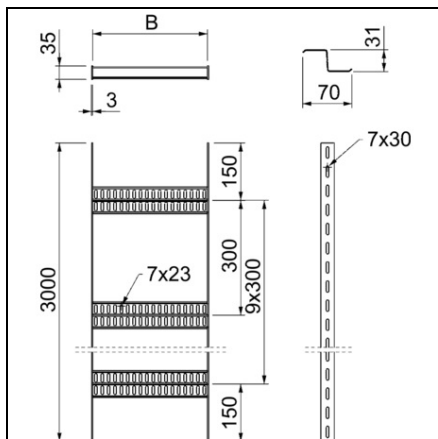

**OBO BETERMANN SCARA DE CABLU CU BALAMA Z, LIGHT-DUTY A2 |
TYPE SLZ L 150 A2**

Pret: 0,00 lei (TVA inclus)

Detalii online: <https://www.materialeelectrice.ro/scara-de-cablu-cu-balama-z-light-duty-a2-type-slz-l-150-a2-83199>