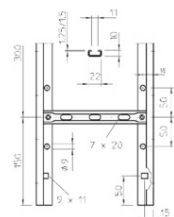

**OBO BETERMANN MEDIUM-DUTY VERTICAL PAT TABLA TIP SCARA-
SLG 60, 6 M NS | TYPE SLG 660 NS 6 FT**

Pret: 0,00 lei (TVA inclus)

Detalii online: <https://www.materialelectrice.ro/medium-duty-vertical-pat-tabla-tip-scara-slg-60-6-m-ns-type-slg-660-ns-6-ft-82698>