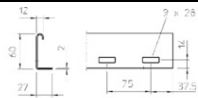

**OBO BETERMANN MEDIUM-DUTY VERTICAL PAT TABLA TIP SCARA-
SLG 60, 6 M NS | TYPE SLG 660 NS 6 FT**

Pret: 0,00 lei (TVA inclus)

Detalii online: <https://www.materialelectrice.ro/medium-duty-vertical-pat-tabla-tip-scara-slg-60-6-m-ns-type-slg-660-ns-6-ft-82698>