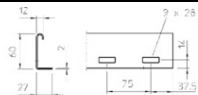

**OBO BETERMANN MEDIUM-DUTY VERTICAL PAT TABLA TIP SCARA-
SLG 60, 6 M NS | TYPE SLG 640 NS 6 FT**

Pret: 0,00 lei (TVA inclus)

Detalii online: <https://www.materialelectrice.ro/medium-duty-vertical-pat-tabla-tip-scara-slg-60-6-m-ns-type-slg-640-ns-6-ft-82696>