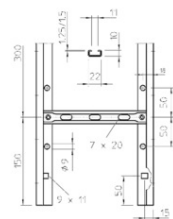

**OBO BETERMANN MEDIUM-DUTY VERTICAL PAT TABLA TIP SCARA-
SLG 60, 6 M NS | TYPE SLG 640 NS 6 FT**

Pret: 0,00 lei (TVA inclus)

Detalii online: <https://www.materialelectrice.ro/medium-duty-vertical-pat-tabla-tip-scara-slg-60-6-m-ns-type-slg-640-ns-6-ft-82696>