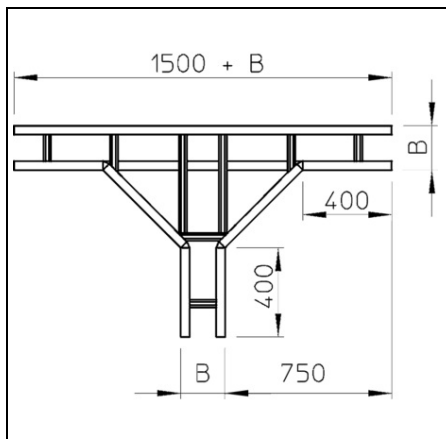

OBO BETERMANN T BRANCH PIECE | TYPE WLT 2060 FT

Pret: 0,00 lei (TVA inclus)

Detalii online: <https://www.materialeelectrice.ro/t-branch-piece-type-wlt-2060-ft-82682>