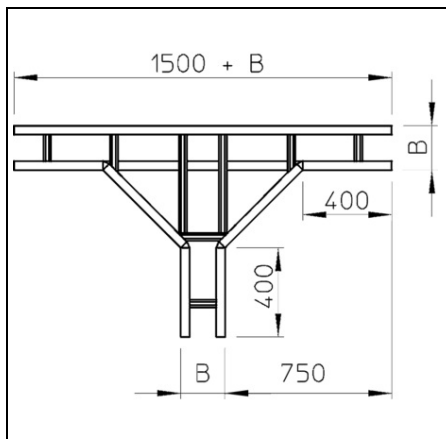

OBO BETERMANN T BRANCH PIECE | TYPE WLT 2040 FT

Pret: 0,00 lei (TVA inclus)

Detalii online: <https://www.materialeelectrice.ro/t-branch-piece-type-wlt-2040-ft-82680>