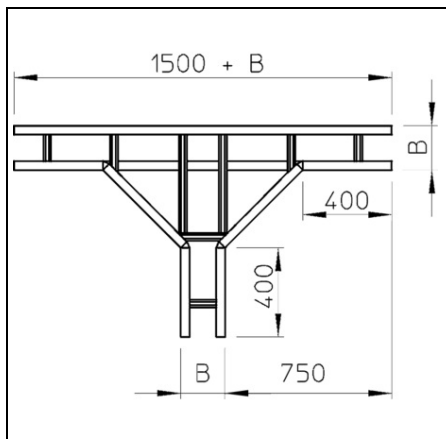

OBO BETERMANN T BRANCH PIECE | TYPE WLT 2030 FT

Pret: 0,00 lei (TVA inclus)

Detalii online: <https://www.materialeelectrice.ro/t-branch-piece-type-wlt-2030-ft-82679>