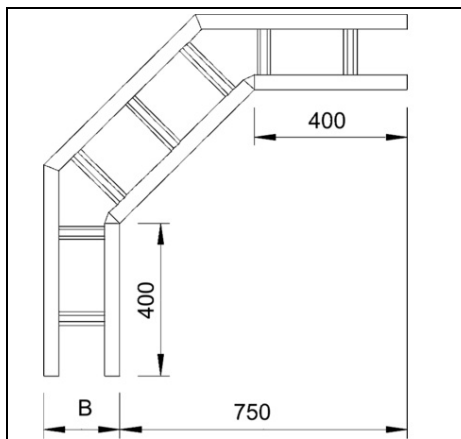

**OBO BETERMANN 90° COT- | TYPE WLB 90 2040 FT**

Pret: 173,86 lei (TVA inclus)

Detalii online: <https://www.materialelectrice.ro/900-cot-type-wlb-90-2040-ft-82675>