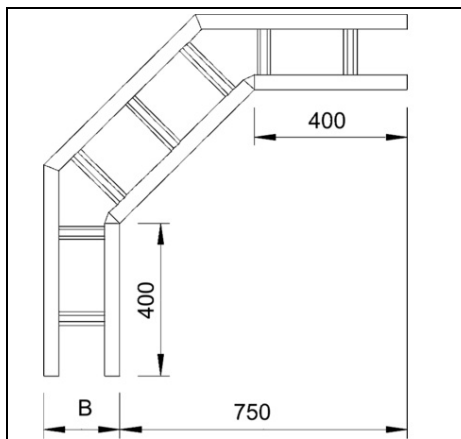

OBO BETERMANN 90° COT- | TYPE WLB 90 2020 FT

Pret: 166,22 lei (TVA inclus)

Detalii online: <https://www.materialelectrice.ro/900-cot-type-wlb-90-2020-ft-82673>