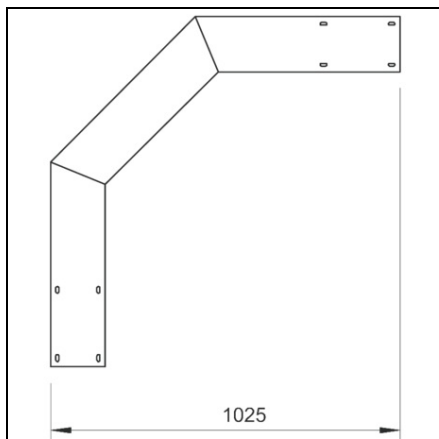

**OBO BETERMANN 90° VERTICAL COT-, FALLING | TYPE WLBF 90
165 FT**

Pret: 58,56 lei (TVA inclus)

Detalii online: <https://www.materialeelectrice.ro/900-vertical-cot-falling-type-wlbf-90-165-ft-82611>