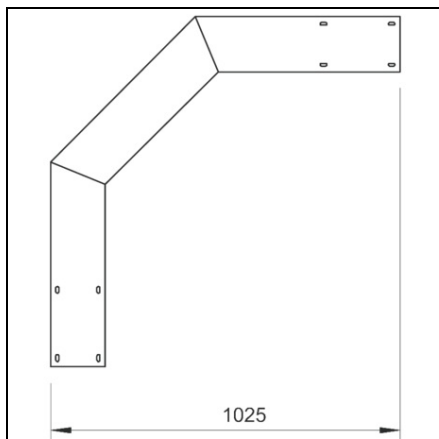

**OBO BETERMANN 90° VERTICAL COT-, FALLING | TYPE WLBF 90
164 FT**

Pret: 46,08 lei (TVA inclus)

Detalii online: <https://www.materialeelectrice.ro/900-vertical-cot-falling-type-wlbf-90-164-ft-82610>