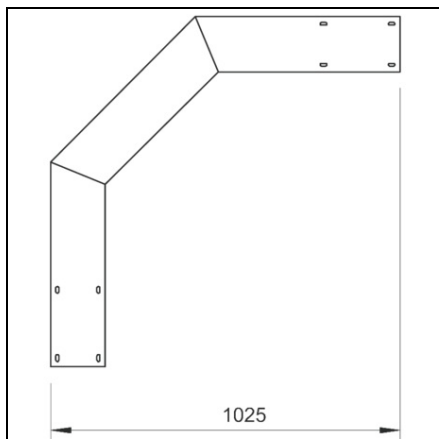

**OBO BETERMANN 90° VERTICAL COT-, FALLING | TYPE WLBF 90
162 FT**

Pret: 62,48 lei (TVA inclus)

Detalii online: <https://www.materialelectrice.ro/900-vertical-cot-falling-type-wlbf-90-162-ft-82608>