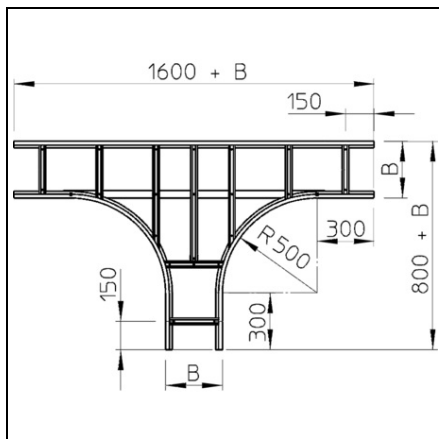

OBO BETERMANN T BRANCH PIECE A2 | TYPE WLT 1650 A4

Pret: 0,00 lei (TVA inclus)

Detalii online: <https://www.materialelectrice.ro/t-branch-piece-a2-type-wlt-1650-a4-82601>