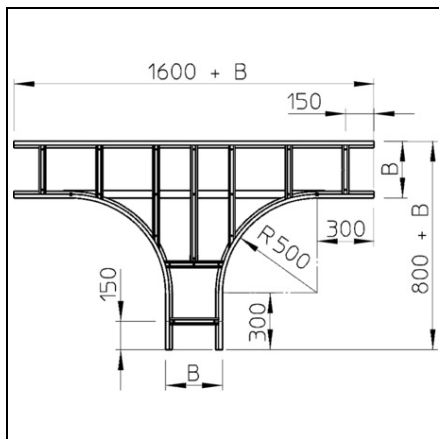

OBO BETERMANN T BRANCH PIECE A2 | TYPE WLT 1630 A4

Pret: 0,00 lei (TVA inclus)

Detalii online: <https://www.materialelectrice.ro/t-branch-piece-a2-type-wlt-1630-a4-82599>