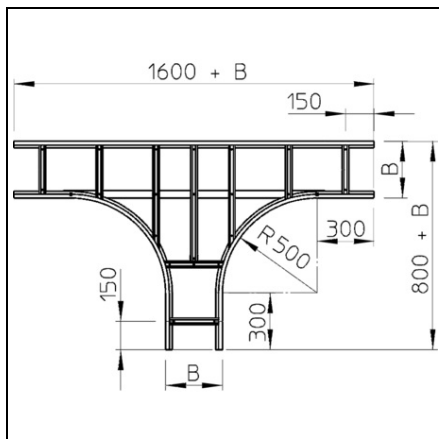

OBO BETERMANN T BRANCH PIECE A2 | TYPE WLT 1620 A4

Pret: 0,00 lei (TVA inclus)

Detalii online: <https://www.materialeelectrice.ro/t-branch-piece-a2-type-wlt-1620-a4-82598>