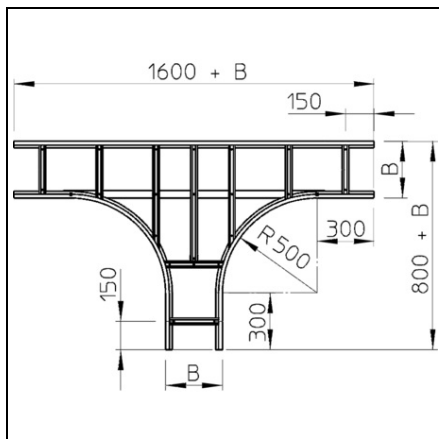

**OBO BETERMANN T BRANCH PIECE FT SOMY | TYPE WLT 1630 FT  
SO**

Pret: 0,00 lei (TVA inclus)

Detalii online: <https://www.materialeelectrice.ro/t-branch-piece-ft-somy-type-wlt-1630-ft-so-82594>