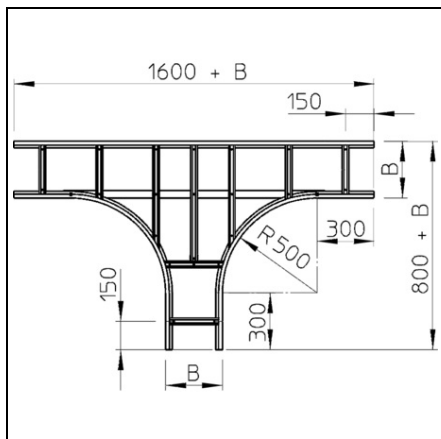

**OBO BETERMANN T BRANCH PIECE FT | TYPE WLT 1650 FT**

Pret: 0,00 lei (TVA inclus)

Detalii online: <https://www.materialelectrice.ro/t-branch-piece-ft-type-wlt-1650-ft-82591>