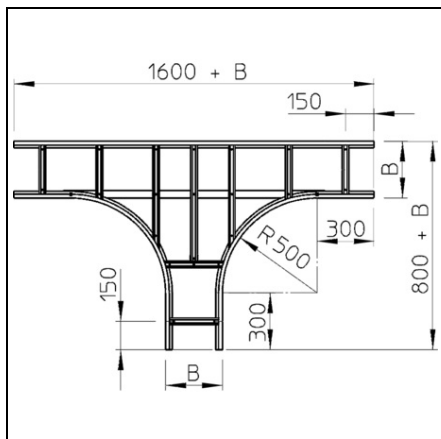

OBO BETERMANN T BRANCH PIECE FT | TYPE WLT 1640 FT

Pret: 0,00 lei (TVA inclus)

Detalii online: <https://www.materialelectrice.ro/t-branch-piece-ft-type-wlt-1640-ft-82590>