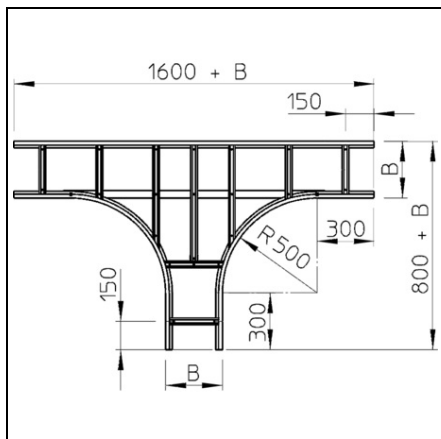

**OBO BETERMANN T BRANCH PIECE FT | TYPE WLT 1620 FT**

Pret: 0,00 lei (TVA inclus)

Detalii online: <https://www.materialelectrice.ro/t-branch-piece-ft-type-wlt-1620-ft-82588>