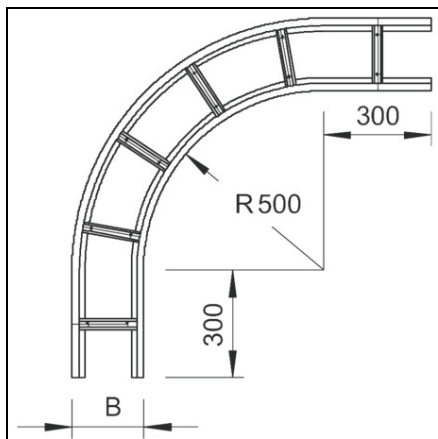

OBO BETERMANN 90° COT- FT SOMY | TYPE WLB 90 166 FT SO

Pret: 29,50 lei (TVA inclus)

Detalii online: <https://www.materialelectrice.ro/900-cot-ft-somy-type-wlb-90-166-ft-so-82587>