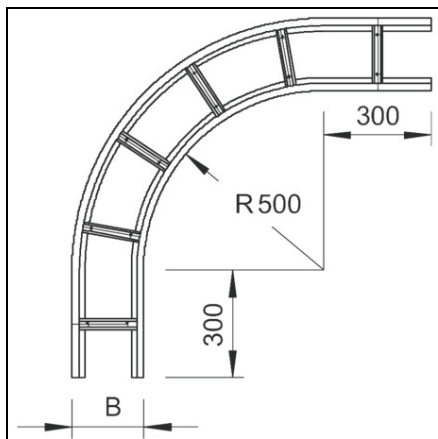

OBO BETERMANN 90° COT- FT SOMY | TYPE WLB 90 164 FT SO

Pret: 17,71 lei (TVA inclus)

Detalii online: <https://www.materialeelectrice.ro/900-cot-ft-somy-type-wlb-90-164-ft-so-82586>