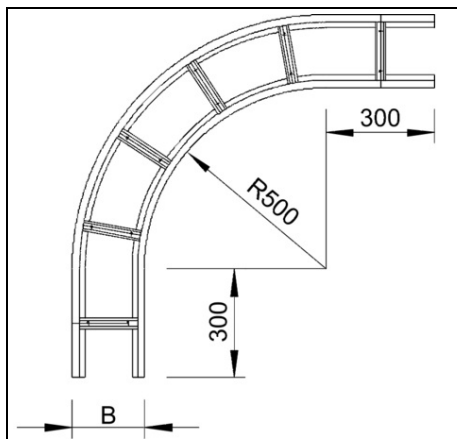

OBO BETERMANN 90° COT- FS | TYPE WLB 90 166 FT

Pret: 0,42 lei (TVA inclus)

Detalii online: <https://www.materialeelectrice.ro/900-cot-fs-type-wlb-90-166-ft-82585>