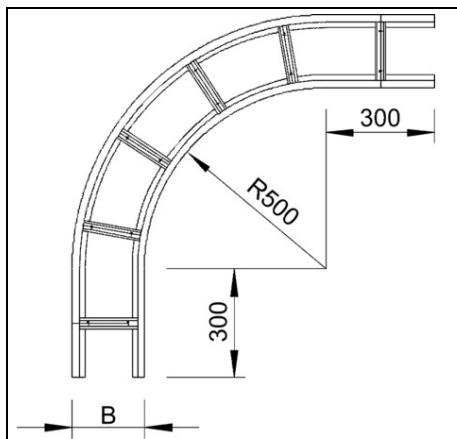

OBO BETERMANN 90° COT- FS | TYPE WLB 90 165 FT

Pret: 0,30 lei (TVA inclus)

Detalii online: <https://www.materialelectrice.ro/900-cot-fs-type-wlb-90-165-ft-82584>