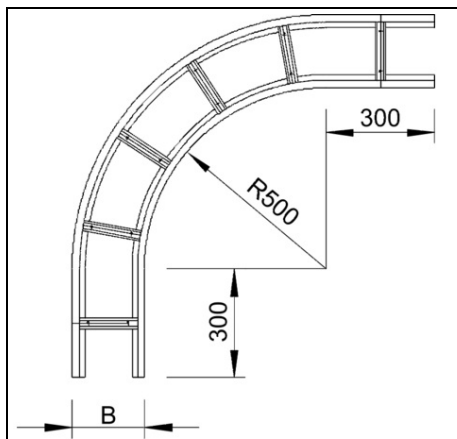

**OBO BETERMANN 90° COT- FS | TYPE WLB 90 164 FT**

Pret: 0,24 lei (TVA inclus)

Detalii online: <https://www.materialelectrice.ro/900-cot-fs-type-wlb-90-164-ft-82583>